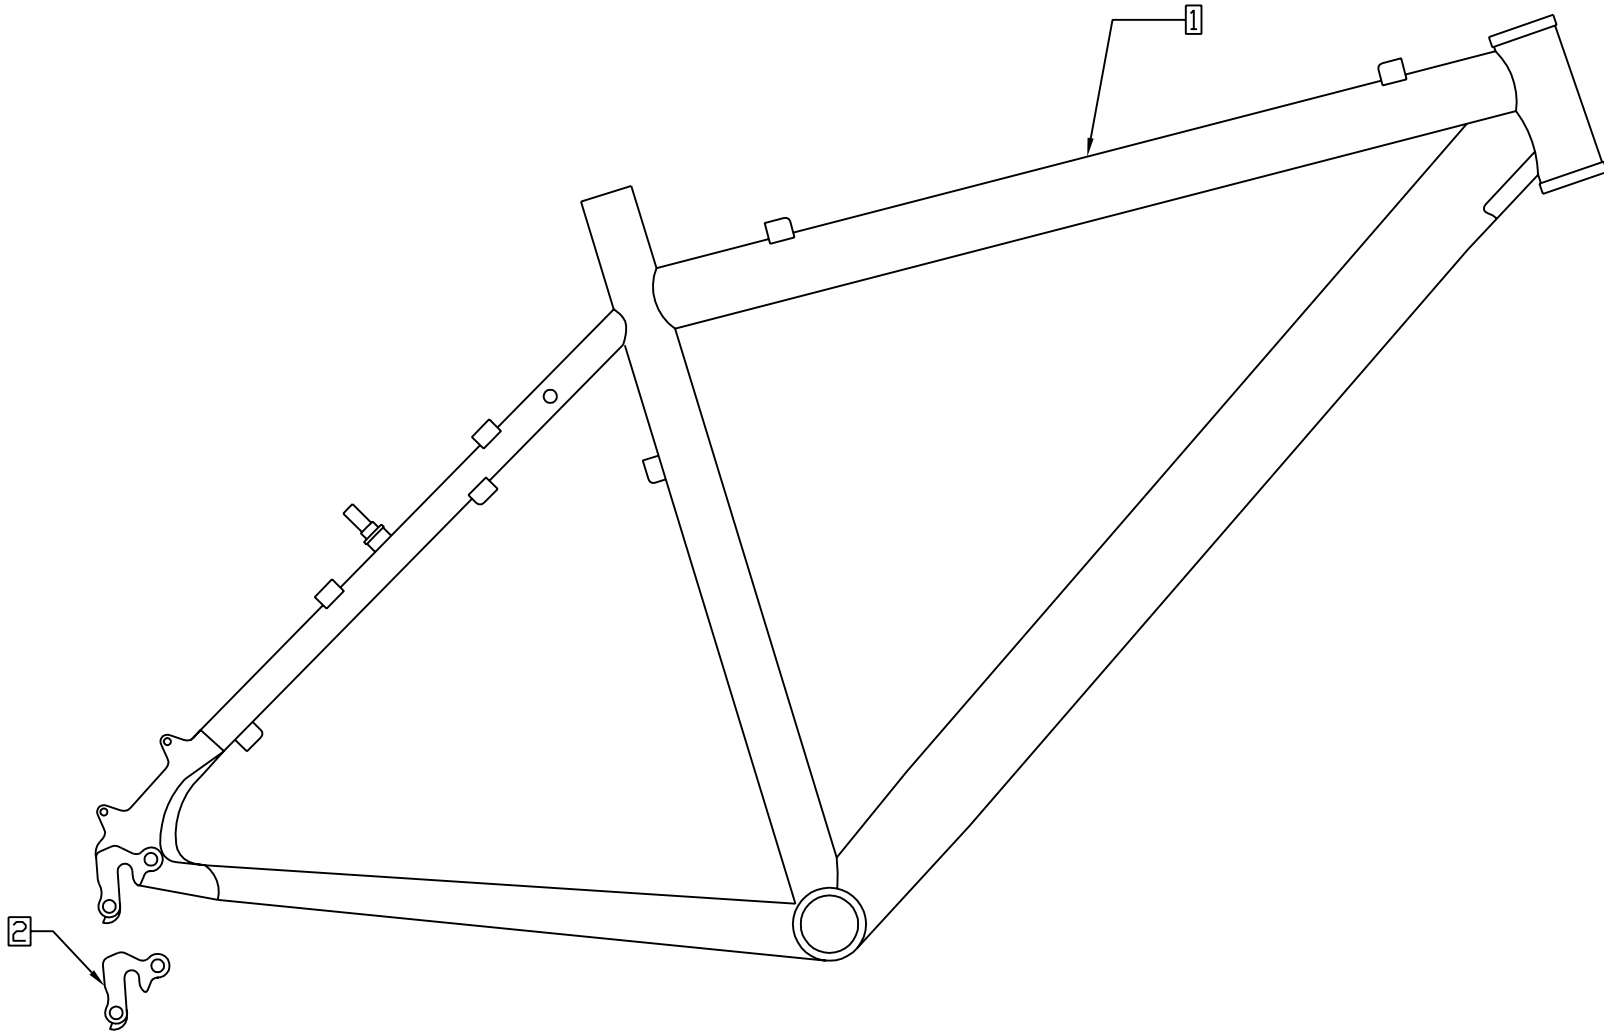

# 1999 ZED FRAME ASSEMBLY

## 1999 ZED FRAME ASSEMBLY

ITEM#	PART#	KIT#	QTY.	DESCRIPTION
1	59153-149G		1	99 FRAME, ZED M SMALL
1	59153-169G		1	99 FRAME, ZED M MEDIUM
1	59153-189G		1	99 FRAME, ZED M LARGE
1	59153-209G		1	99 FRAME, ZED M WAY BIG
1	59154-149S		1	00 FRAME, ZED X SMALL
1	59154-169S		1	00 FRAME, ZED X MEDIUM
1	59154-189S		1	00 FRAME, ZED X LARGE
1	59154-209S		1	00 FRAME, ZED X WAY BIG
1	59155-149B		1	00 FRAME, ZED V SMALL
1	59155-169B		1	00 FRAME, ZED V MEDIUM
1	59155-189B		1	00 FRAME, ZED V LARGE
1	59155-209B		1	00 FRAME, ZED V WAY BIG
2	RK013	RK013	1	DERAILLEUR HANGER WITH SCREW