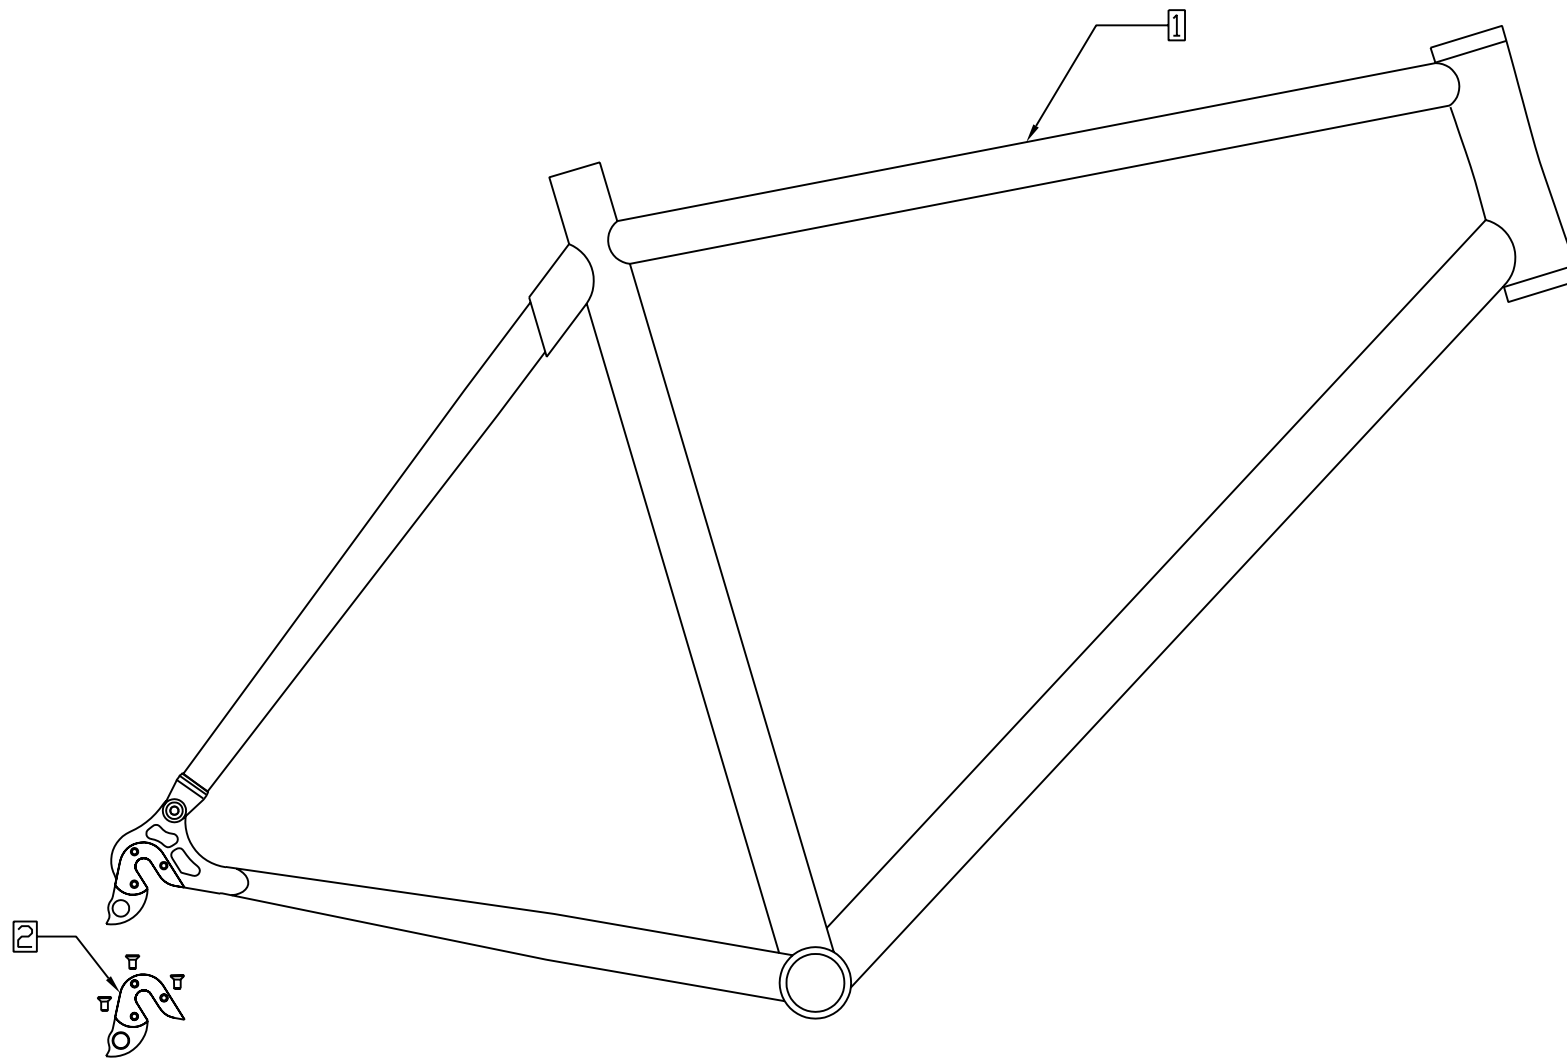

2002 MOD FRAME ASSEMBLY

2002 MOD 5.0, 4.0 & 3.0 FRAME ASSEMBLY

ITEM#	PART#	KIT#	QTY.	DESCRIPTION
1	F026000		1	02 FRAME, MOD 5.0 EXTRA SMALL
1	F026020		1	02 FRAME, MOD 5.0 SMALL
1	F026040		1	02 FRAME, MOD 5.0 MEDIUM
1	F026060		1	02 FRAME, MOD 5.0 LARGE
1	F026100		1	02 FRAME, MOD 4.0 EXTRA SMALL
1	F026120		1	02 FRAME, MOD 4.0 SMALL
1	F026140		1	02 FRAME, MOD 4.0 MEDIUM
1	F026160		1	02 FRAME, MOD 4.0 LARGE
1	F026200		1	02 FRAME, MOD 3.0 EXTRA SMALL
1	F026220		1	02 FRAME, MOD 3.0 SMALL
1	F026340		1	02 FRAME, MOD 3.0 MEDIUM
1	F026360		1	02 FRAME, MOD 3.0 LARGE
2	K013906	K013906	1	DERAILLEUR HANGER WITH SCREW