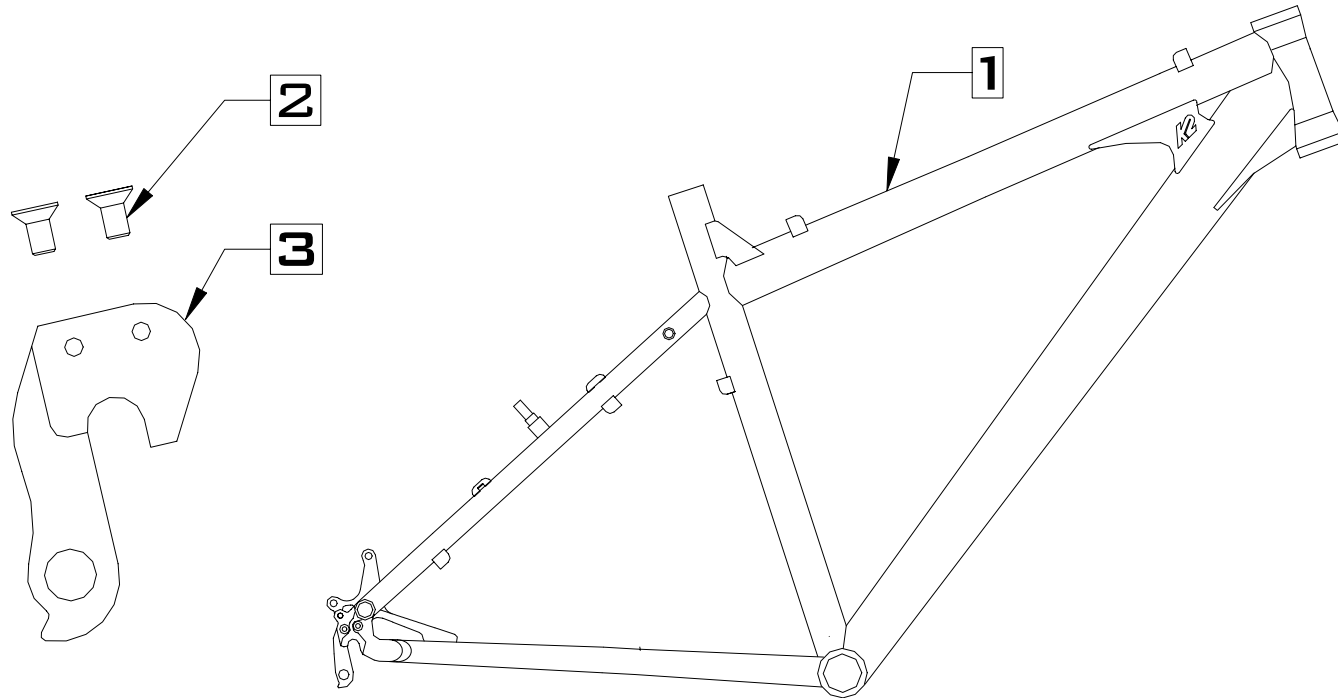

2003 ZED 4.0, 3.0 FRAME ASSEMBLY

ITEM#	PART#	KIT#	QTY.	DESCRIPTION
1	K032813152		1	O3 FRAME ZED 3.0 SMALL
1	K032813154		1	O3 FRAME ZED 3.0 MEDIUM
1	K032813156		1	O3 FRAME ZED 3.0 LARGE
1	K032813158		1	O3 FRAME ZED 3.0 WAY BIG
1	K032814152		1	O3 FRAME ZED 4.0 SMALL
1	K032814154		1	O3 FRAME ZED 4.0 MEDIUM
1	K032814156		1	O3 FRAME ZED 4.0 LARGE
1	K032814158		1	O3 FRAME ZED 4.0 WAY BIG
2	14995	RK011	2	SCREW M4 X 8 FHCS
3	14926-1	RK011	1	DERAILLEUR HANGER